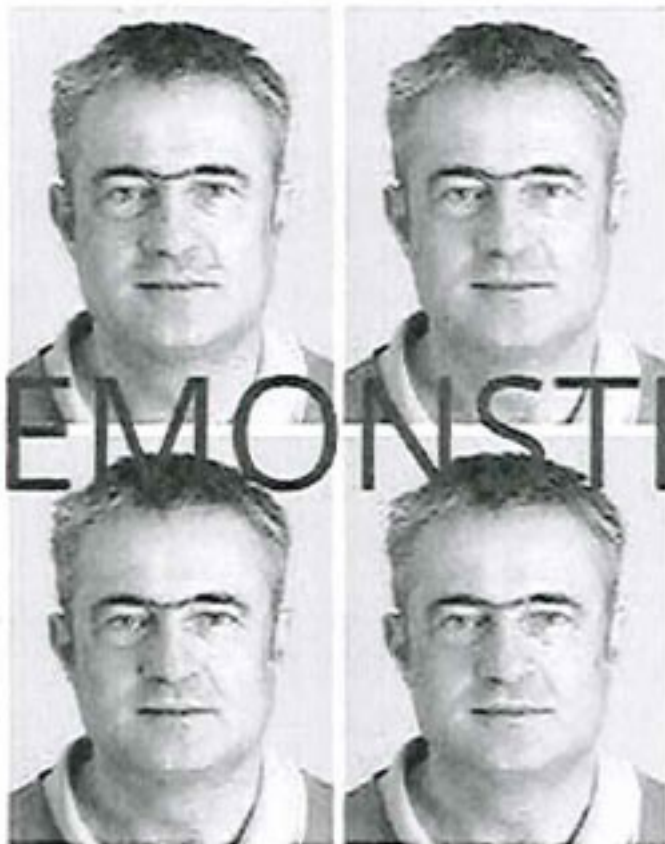

PHOTOS
CONFORMES
POUR TOUTES LES
DOCUMENTS
OFFICIELS

10/09/2016 00:05:48

Preuve de photographies conformes à la norme NF Z 11748.3
pour l'émission de documents officiels et à l'US. Une seule unique
pour le service de pré-démarche en ligne

Thierry Seguin Photographe 15 rue Paul Braconn 78220 VROFAY sur RDV 013024072

easy(e)photo
Thierry Seguin
Photographe

NOTICE D'UTILISATION :

1. Rendez-vous sur le site

<https://permisdeconduire.adfs.gouv.fr>